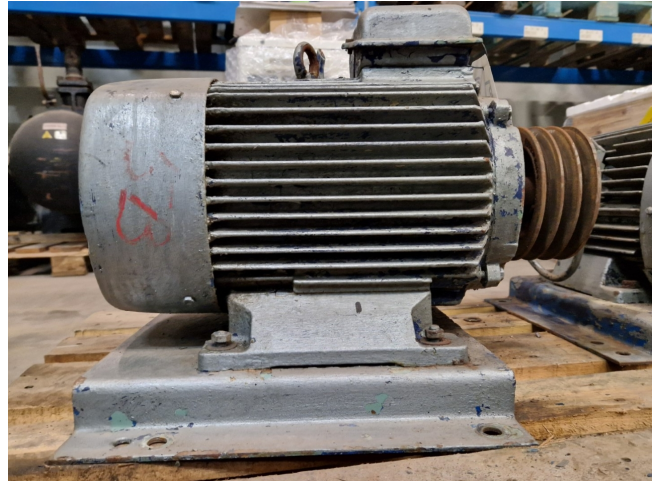

## VEM Motors KMER 160 M4 A C

### Specifications

Merk	VEM Motors
Type	KMER 160 M4 A C
kW	11,0
RPM	1440
Size & Weight	550x450x430 mm (LxWxH) & 86 kg
50 Hz / 60 Hz	50 Hz
Stock	1

#### Used VEM Motors KMER 160 M4 A C

Gebruikte VEM Motors KMER 160 M4 A C elektromotor met de volgende specificaties: 50 Hz - 11,0 kW - 1440 tpm. Afmetingen: 550x450x430 mm (LxBxH).